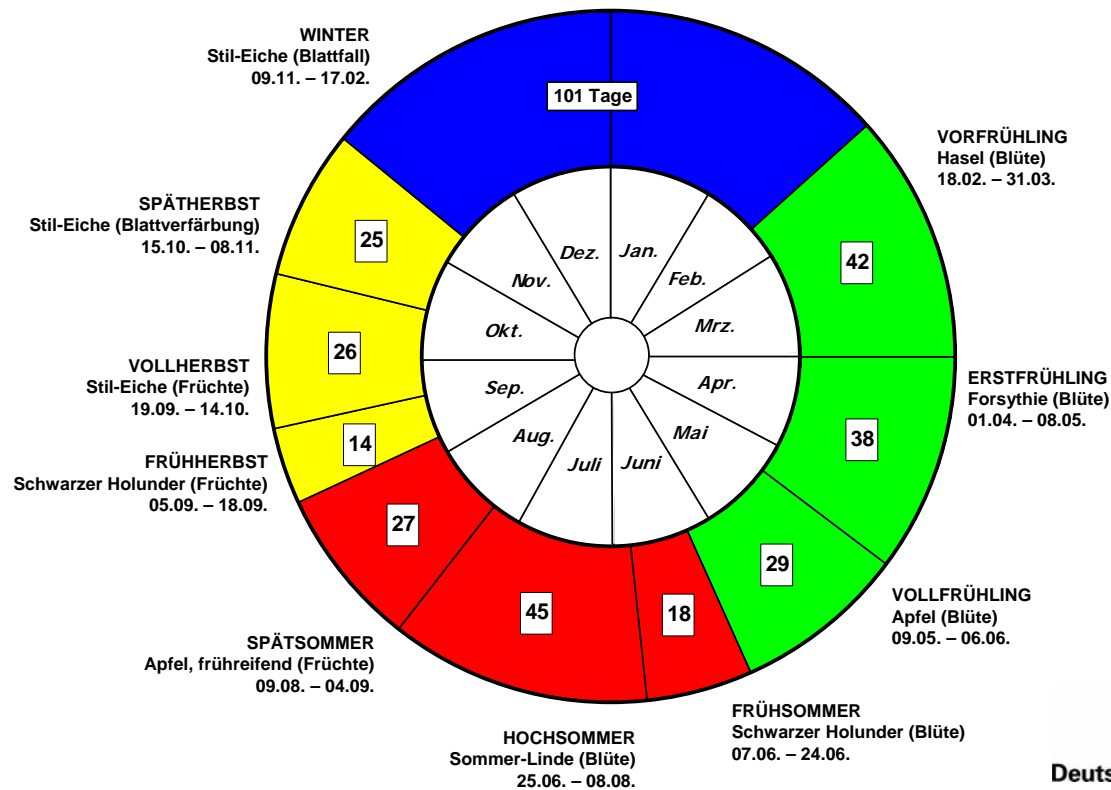

Phänologische Uhr für den Landkreis Plön

Leitphasen, mittlerer Beginn und Dauer der phänologischen Jahreszeiten
Zeitraum 1981 bis 2005

Deutscher Wetterdienst

Lehrpfad Kulturlandschaft